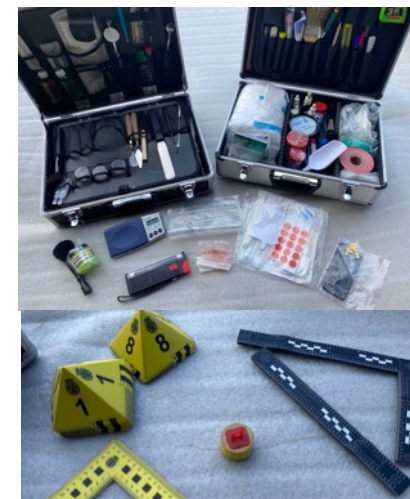

ALQUILER IMITACIONES DE ARMAS, ALMACENAJE Y TRANSPORTE, ARMAS CON DETONACION (FX EFECTOS VISUAL Y SONORO), ASISTENCIA TÉCNICA EN RODAJE

- Artículos de escritorio y personales
- Mástiles y banderas
- Metopas, cuadros y cartelería
- Decomisos e incautaciones

Equipación personal

- Placas y portaplacas
- Cinturones tácticos completos
- Chalecos, guantes, cascos, ...

Equipación Intervenciones

- Detector metales
- Tonfas, defensas, kubotanes, grilletes
- Ariete, escudos, cizallas

Testigos y testigos métricos

Maletines investigación científica:

- Criminalística
- análisis de gasóleo
- aguas contaminadas...

Material controles

- Señales, conos
- Cinta balizamiento
- Balizas luminosas y Focos
- Linternas alta luminosidad