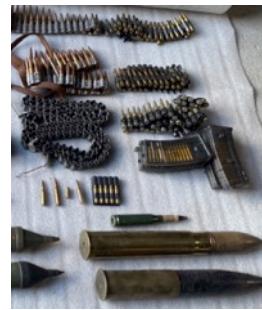

- Lanzas, hachas, falcatas, ...
- Katanas
- Espadas Cid, españolas, ...
- Armamento: cajas, granadas, bombas
- Mascaras de gas