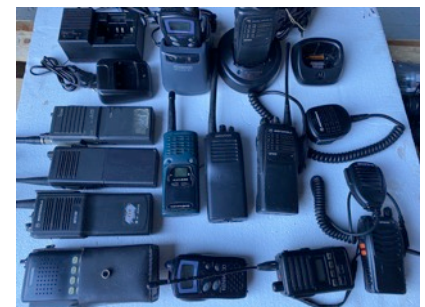

Testigos y testigos métricos

Maletines investigación científica:

- Criminalística
- análisis de gasóleo
- aguas contaminadas...

Material controles

- Señales, conos
- Cinta balizamiento
- Balizas luminosas y Focos
- Linternas alta luminosidad

Luminarias y comunicaciones

- Pantalla, rotativas y puentes actual / época
- Emisoras y walkies

Alquiler y/o instalación personalizada en vehículos y decorados

Armas de fuego

- Imitaciones inertes e inutilizadas
- “Detonadoras/Fogueso” (salva y señales)